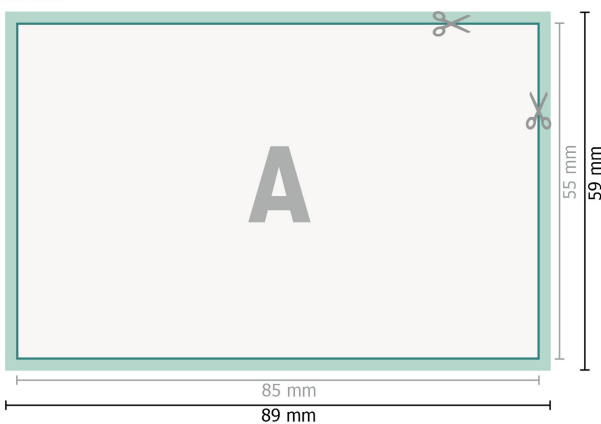

Tarjetas de boda, formato horizontal, 8,5 x 5,5 cm

2 páginas, 300 g/m<sup>2</sup> papel cuché

Anverso

Reverso

**Formato de datos (incl. 2 mm sangrado):**

8,9 x 5,9 cm

**sangrado:**

2 mm

**Formato final:**

8,5 x 5,5 cm

**Distancia de seguridad:**

4 mm

distancia de los textos/información hasta el borde del formato final.

Esto evita el corte indeseado.

### Por favor, ten en cuenta que:

Has de aplicar el margen suplementario y la distancia de seguridad según lo indicado.

Los colores del fondo, las imágenes o las gráficas se han de aplicar hasta el borde del formato de datos.