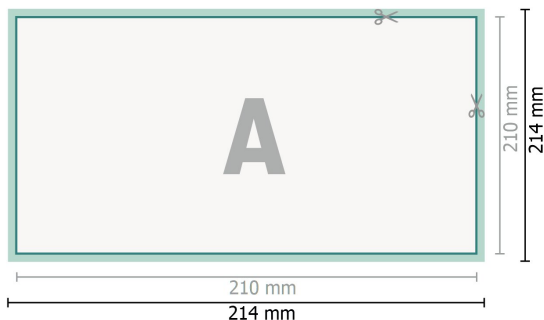

Tarjetas de boda, formato horizontal, DL

2 páginas, 300 g/m² papel cuché

Anverso

Reverso

Formato de datos (incl. 2 mm sangrado):

21,4 x 10,9 cm

sangrado:

2 mm

Formato final:

21 x 10,5 cm

Distancia de seguridad:

4 mm

distancia de los textos/información hasta el borde del formato final.

Esto evita el corte indeseado.

Explicación de los símbolos

 Sangrado

 Dirección de lectura

 Formato final

 Formato de datos

 Aquí cortamos/troquelamos tu producto

Por favor, ten en cuenta

Has de aplicar el margen suplementario y la distancia de seguridad según lo indicado.

Los colores del fondo, las imágenes o las gráficas se han de aplicar hasta el borde del formato de datos.