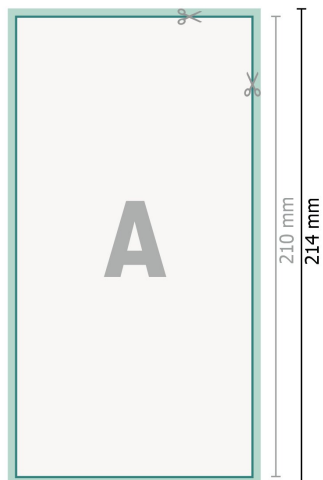

Tarjetas de boda, formato vertical, DL

2 páginas, 300 g/m² papel cuché

Anverso

Reverso

Formato de datos (incl. 2 mm sangrado):

10,9 x 21,4 cm

sangrado:

2 mm

Formato final:

10,5 x 21 cm

Distancia de seguridad:

4 mm

distancia de los textos/información hasta el borde del formato final.

Esto evita el corte indeseado.

Explicación de los símbolos

 Sangrado

 Dirección de lectura

 Formato final

 Formato de datos

 Aquí cortamos/troquelamos tu producto

Por favor, ten en cuenta

Has de aplicar el margen suplementario y la distancia de seguridad según lo indicado.

Los colores del fondo, las imágenes o las gráficas se han de aplicar hasta el borde del formato de datos.