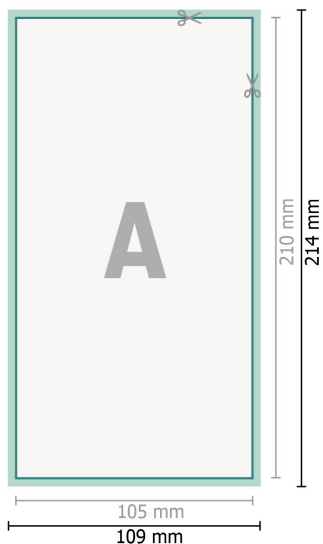

Tarjetas de boda, formato vertical, DL

2 páginas, 300 g/m² papel cuché

Anverso

Reverso

Formato de datos (incl. 2 mm sangrado):

10,9 x 21,4 cm

sangrado:

2 mm

Formato final:

10,5 x 21 cm

Distancia de seguridad:

4 mm

distancia de los textos/información hasta el borde del formato final.

Esto evita el corte indeseado.

Explicación de los símbolos

 Sangrado

 Dirección de lectura

 Formato final

 Formato de datos

 Aquí cortamos/troquelamos tu producto

Por favor, ten en cuenta

Has de aplicar el margen suplementario y la distancia de seguridad según lo indicado.

Los colores del fondo, las imágenes o las gráficas se han de aplicar hasta el borde del formato de datos.