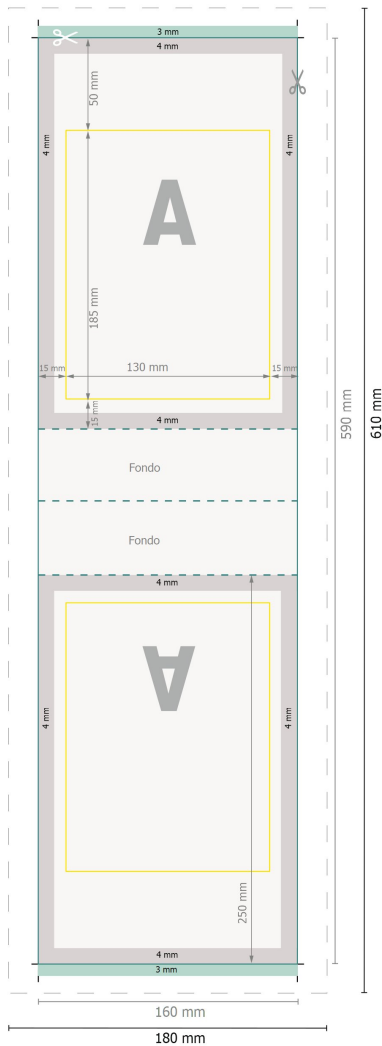

## Bolsas de fondo estable, 750 ml, 4/0

**Dimensión del producto:**

16 x 25 cm

**Formato de datos:**

18 x 61 cm

**Formato final:**

16 x 59 cm

**sangrado:**

3 mm

**Distancia de seguridad:**

4 mm

distancia de los textos/información hasta el borde del formato final.

Esto evita el corte indeseado.

**Explicación de los símbolos**

- Sangrado
- Dirección de lectura
- Formato final
- Formato de datos
- Aquí cortamos/troquelamos tu producto
- Acanalado/Plegue

**Por favor, ten en cuenta que:**

Has de aplicar el margen suplementario y la distancia de seguridad según lo indicado.

Los colores del fondo, las imágenes o las gráficas se han de aplicar hasta el borde del formato de datos.

Durante la producción se pueden producir tolerancias por el corte, el troquelado y el plegado.

Encontrarás las indicaciones sobre los datos de impresión en la pestaña *Datos de impresión* en [www.onlineprinters.es](http://www.onlineprinters.es)