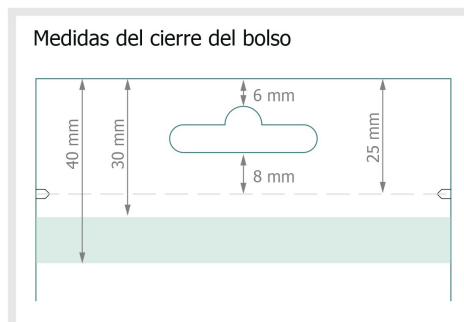

## Bolsas de fondo estable, 750 ml, 4/0

**Dimensión del producto:**

16 x 25 cm

**Formato de datos:**

18 x 61 cm

**Formato final:**

16 x 59 cm

**sangrado:**

3 mm

**Distancia de seguridad:**

4 mm

distancia de los textos/información hasta el borde del formato final.

Esto evita el corte indeseado.

**Explicación de los símbolos**

- Sangrado
- Dirección de lectura
- Formato final
- Formato de datos
- Aquí cortamos/troquelamos tu producto
- Acanalado/Plegue

**Por favor, ten en cuenta que:**

Has de aplicar el margen suplementario y la distancia de seguridad según lo indicado.

Los colores del fondo, las imágenes o las gráficas se han de aplicar hasta el borde del formato de datos.