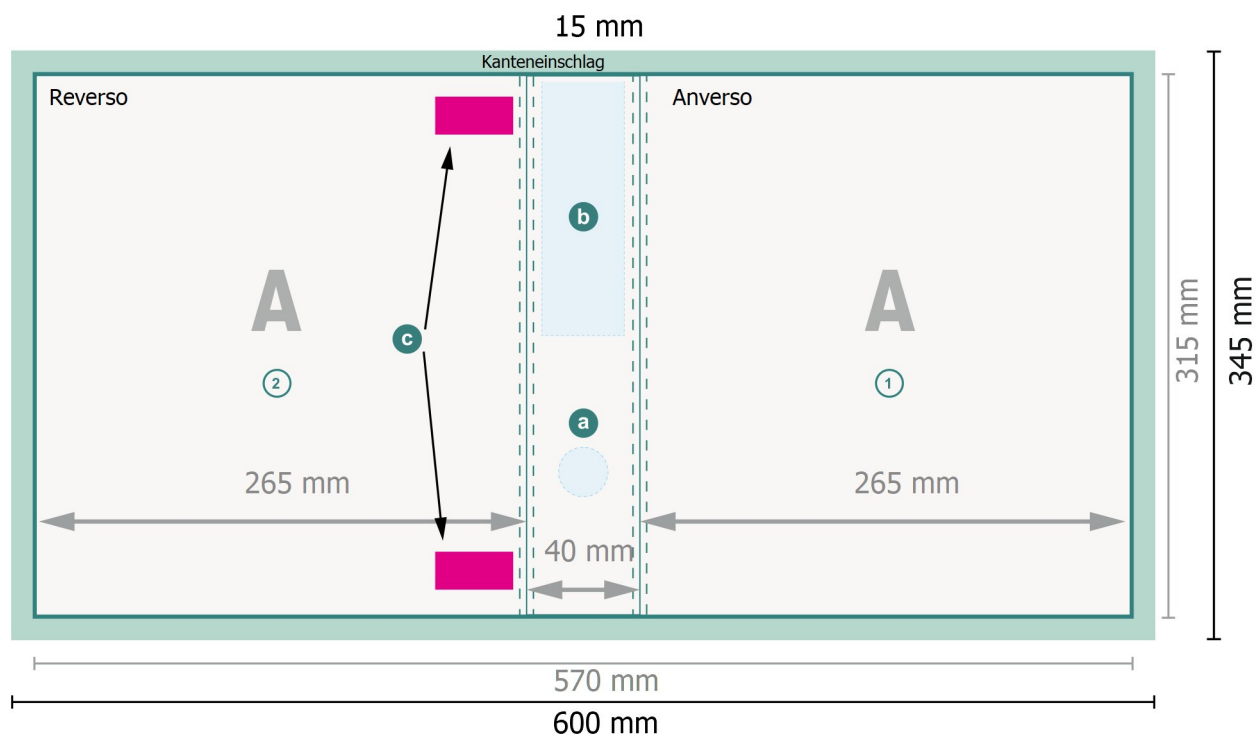

Ficha

Archivadores de anillas, A4, impresión exterior, altura llenado 2,5 cm
para A4

- a** Griffloch
- b** Rückentasche
- c** Bereich zur Befestigung der Mechanik.

Formato de datos:
60 x 34,5 cm

Formato final:
57 x 31,5 cm

- Sangrado
- Dirección de lectura
- Formato final
- Formato de datos
- Acanalado/Pliegue

Por favor, ten en cuenta que:

Has de aplicar el margen suplementario y la distancia de seguridad según lo indicado.

Los colores del fondo, las imágenes o las gráficas se han de aplicar hasta el borde del formato

de datos.

Encontrarás las indicaciones sobre los datos de impresión en la pestaña *Datos de impresión* en

Archivadores de anillas, A4, impresión exterior, altura llenado 2,5 cm para A4

- a** Griffloch
- b** Rückentasche
- c** Bereich zur Befestigung der Mechanik.

Formato de datos:
60 x 34,5 cm

Formato final:
57 x 31,5 cm

Formato final (cerrado):
26,5 x 31,5 cm

sangrado:
15 mm

Distancia de seguridad:
4 mm
distancia de los textos/información hasta el borde del formato final. Esto evita el corte indeseado.