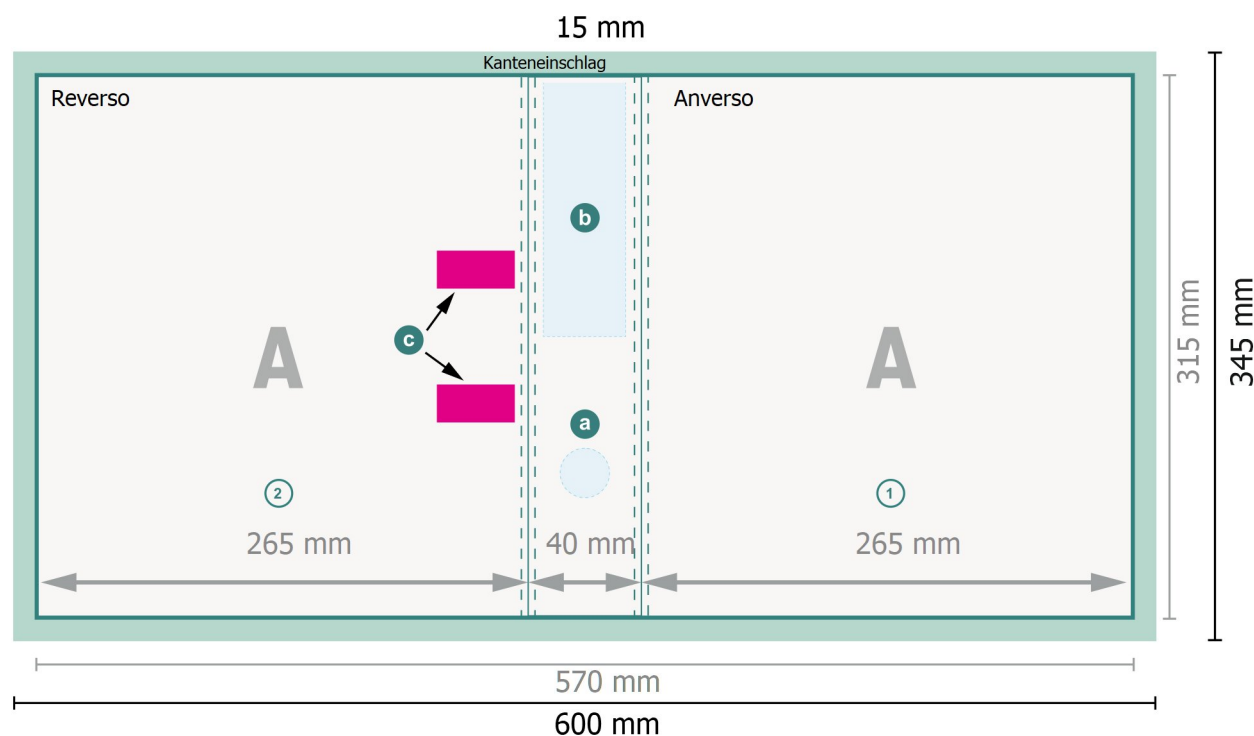

Ficha

Archivadores de anillas, A4, impresión exterior, altura llenado 2,5 cm
para A4

- a** Griffloch
- b** Rückentasche
- c** Bereich zur Befestigung der Mechanik.

Formato de datos:
60 x 34,5 cm

Formato final:
57 x 31,5 cm

Formato final (cerrado):
26,5 x 31,5 cm

sangrado:
15 mm

Distancia de seguridad:
4 mm
distancia de los textos/información hasta el borde del formato final. Esto evita el corte indeseado.

Explicación de los símbolos

Los colores del fondo, las imágenes o las gráficas se han de aplicar hasta el borde del formato

de datos.

Encontrarás las indicaciones sobre los datos de impresión en la pestaña *Datos de impresión* en

Archivadores de anillas, A4, impresión exterior, altura llenado 2,5 cm para A4

- a** Griffloch
- b** Rückentasche
- c** Bereich zur Befestigung der Mechanik.

Formato de datos:
60 x 34,5 cm

Formato final:
57 x 31,5 cm

Formato final (cerrado):
26,5 x 31,5 cm

sangrado:
15 mm

Distancia de seguridad:
4 mm
distancia de los textos/información hasta el borde del formato final. Esto evita el corte indeseado.