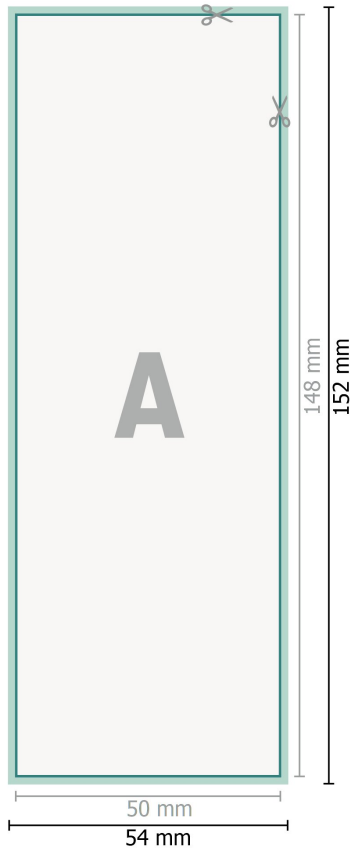

## Flyers, A6 medio

**Formato de datos (incl. 2 mm sangrado):**

5,4 x 15,2 cm

**sangrado:**

2 mm

**Formato final:**

5 x 14,8 cm

**Distancia de seguridad:**

4 mm

distancia de los textos/información hasta el borde del formato final.

Esto evita el corte indeseado.

**Explicación de los símbolos**

 Sangrado

 Dirección de lectura

 Formato final

 Formato de datos

 Aquí cortamos/troquelamos tu producto

---

**Por favor, ten en cuenta que:**

Has de aplicar el margen suplementario y la distancia de seguridad según lo indicado.

Los colores del fondo, las imágenes o las gráficas se han de aplicar hasta el borde del formato de datos.