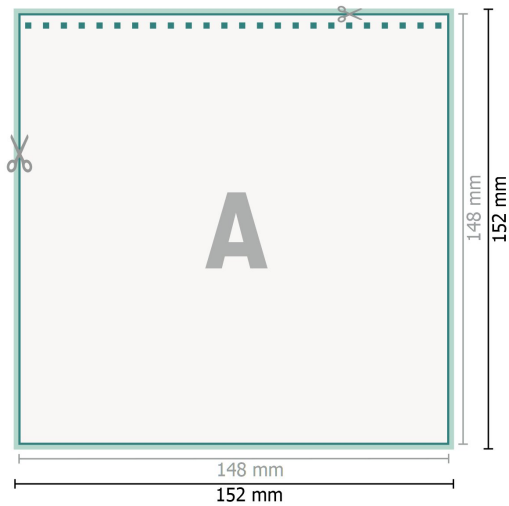

Calendarios de mesa de varias páginas, A5-cuadrado

A5-cuadrado

**Formato de datos (incl. 2 mm sangrado):**

15,2 x 15,2 cm

sangrado:

2 mm

Formato final:

14,8 x 14,8 cm

Distancia de seguridad:

4 mm

distancia de los textos/información hasta el borde del formato final.

Esto evita el corte indeseado.

Explicación de los símbolos

Sangrado

Dirección de lectura

Formato final

Formato de datos

Aquí cortamos/troquelamos tu producto

Por favor, ten en cuenta que:

Has de aplicar el margen suplementario y la distancia de seguridad según lo indicado.

Los colores del fondo, las imágenes o las gráficas se han de aplicar hasta el borde del formato de datos.