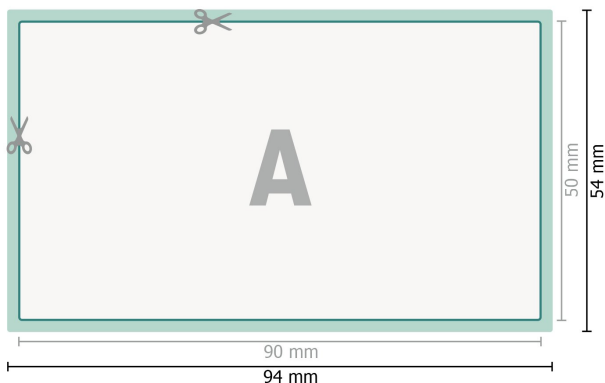

Calendario de bolsillo, 9,0 x 5,0 cm

9,0 x 5,0 cm

Anverso

Reverso

Formato de datos (incl. 2 mm sangrado):

9,4 x 5,4 cm

sangrado:

2 mm

Formato final:

9 x 5 cm

Distancia de seguridad:

4 mm

distancia de los textos/información hasta el borde del formato final.

Esto evita el corte indeseado.

Explicación de los símbolos

 Sangrado

Los colores del fondo, las imágenes o las gráficas se han de aplicar hasta el borde del formato de datos.

Durante la producción se pueden producir tolerancias por el corte, el troquelado y el plegado.

Encontrarás las indicaciones sobre los datos de impresión en la pestaña *Datos de impresión* en www.onlineprinters.es