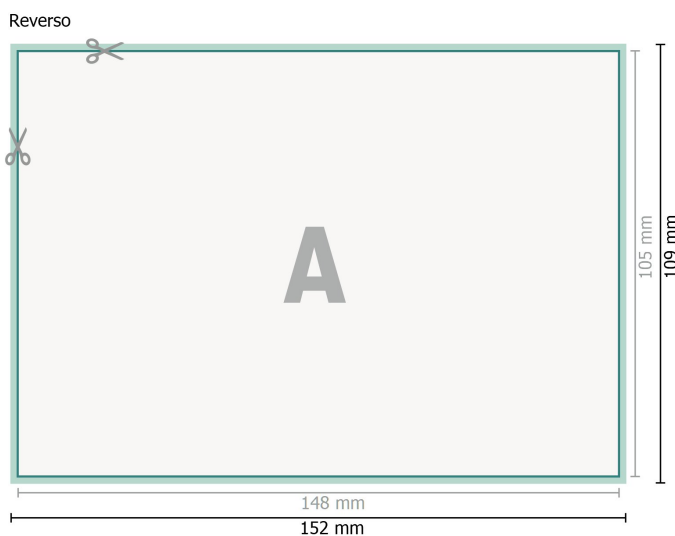

## Calendario anual, A6

A6

**Formato de datos (incl. 2 mm sangrado):**

15,2 x 10,9 cm

**sangrado:**

2 mm

**Formato final:**

14,8 x 10,5 cm

**Distancia de seguridad:**

4 mm

distancia de los textos/información hasta el borde del formato final. Esto evita el corte indeseado.

**Explicación de los símbolos**

- Sangrado
- Dirección de lectura
- Formato final
- Formato de datos
- Aquí cortamos/troquelamos tu producto

**Por favor, ten en cuenta que:**

Has de aplicar el margen suplementario y la distancia de seguridad según lo indicado.

Los colores del fondo, las imágenes o las gráficas se han de aplicar hasta el borde del formato de datos.