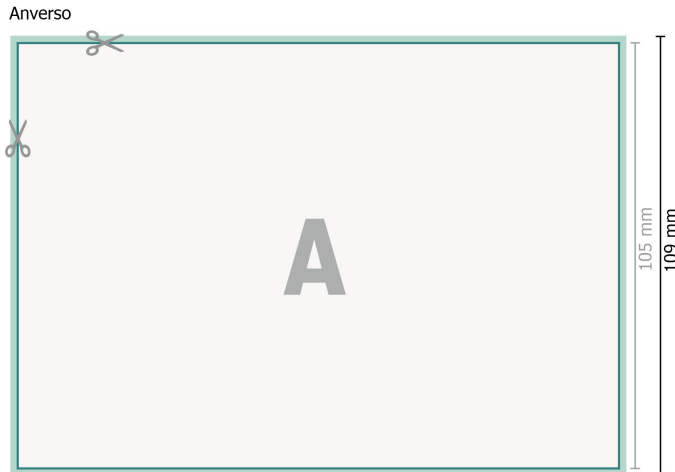

## Calendario anual, A6

A6

**Formato de datos (incl. 2 mm sangrado):**

15,2 x 10,9 cm

**sangrado:**

2 mm

**Formato final:**

14,8 x 10,5 cm

**Distancia de seguridad:**

4 mm

distancia de los textos/información hasta el borde del formato final. Esto evita el corte indeseado.

**Explicación de los símbolos**

- Sangrado
- Dirección de lectura
- Formato final
- Formato de datos
- Aquí cortamos/troquelamos tu producto