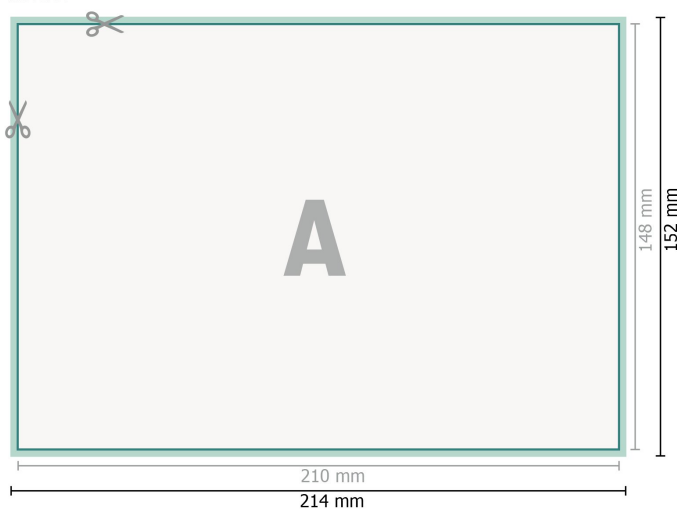

## Calendario anual, A5

A5

Anverso

Reverso

### Formato de datos (incl. 2 mm sangrado):

21,4 x 15,2 cm

### sangrado:

2 mm

### Formato final:

21 x 14,8 cm