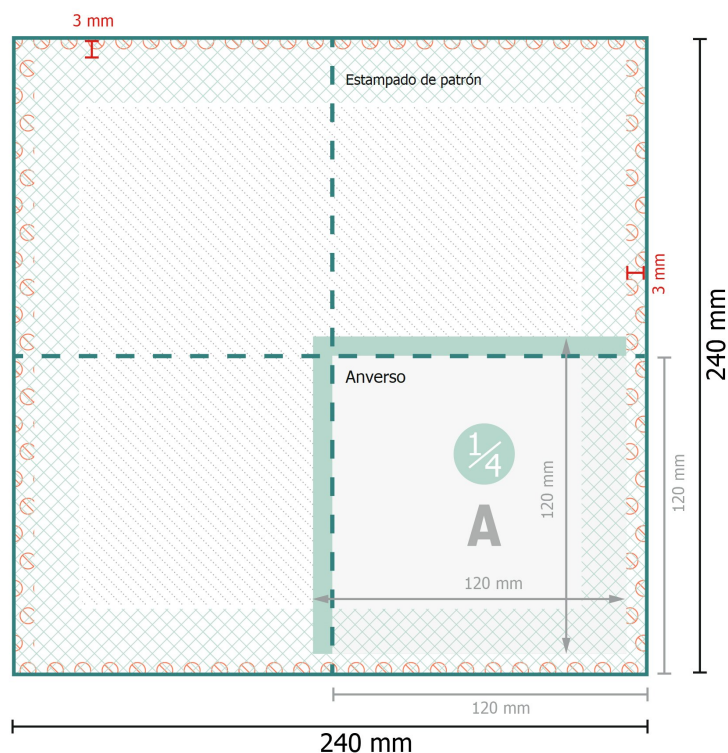

Servilletas (tissue BIO), 12 x 12 cm

12 x 12 cm

Formato de datos:

24 x 24 cm

Formato final (cerrado):

12 x 12 cm

Distancia de seguridad:

4 mm

distancia de los textos/información hasta el borde del formato final.

Esto evita el corte indeseado.

Explicación de los símbolos

A Dirección de lectura

—|— Formato final

—|— Formato de datos

- - - - - Acanalado/Plegue

⊘ No imprimible

Por favor, ten en cuenta que:

Has de aplicar el margen suplementario y la distancia de seguridad según lo indicado.

Los colores del fondo, las imágenes o las gráficas se han de aplicar hasta el borde del formato de datos.

Durante la producción se pueden producir tolerancias por el corte, el troquelado y el plegado.

Encontrarás las indicaciones sobre los datos de impresión en la pestaña *Datos de impresión* en www.onlineprinters.es