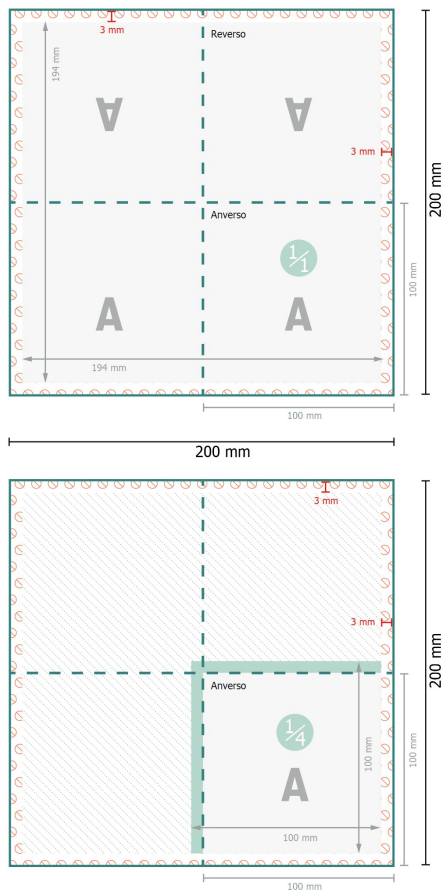

## Servilletas (Airlaid), 10 x 10 cm

10 x 10 cm

### Formato de datos:

20 x 20 cm

### Formato final (cerrado):

10 x 10 cm

### Distancia de seguridad:

4 mm

distancia de los textos/información hasta el borde del formato final.

Esto evita el corte indeseado.