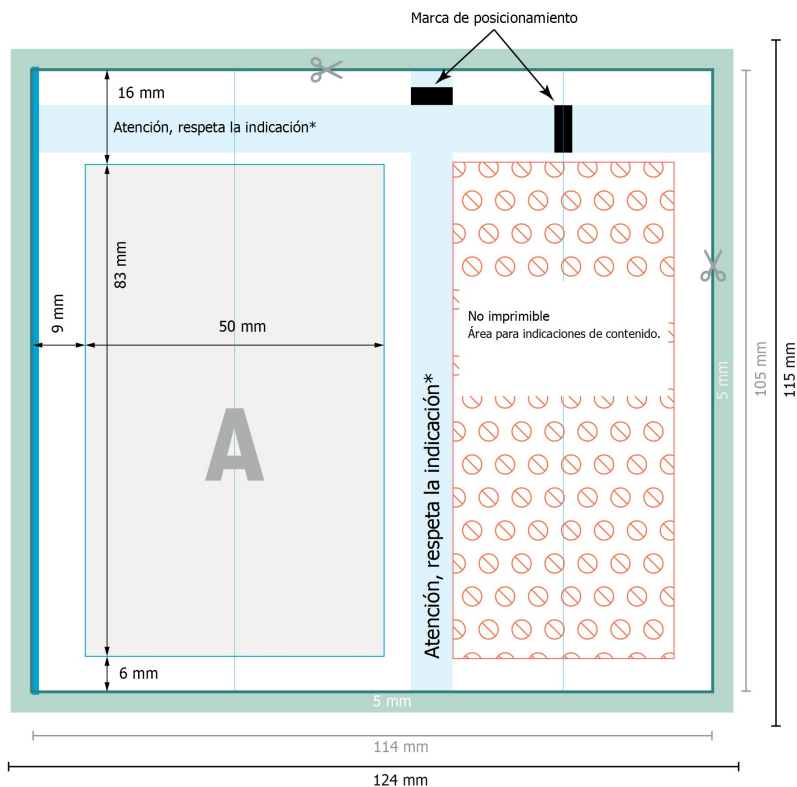

Gel de baño, 50 ml

* Si se deben ubicar otros elementos en las áreas azuladas, estos no pueden incluir el color de las marcas de posicionamiento. Lo mejor es dejar esas áreas totalmente libres.

Formato de datos (incl. 5 mm sangrado):

12,4 x 11,5 cm

sangrado:

5 mm

Formato final:

11,4 x 10,5 cm

Distancia de seguridad:

4 mm

distancia de los textos/información hasta el borde del formato final.

Esto evita el corte indeseado.

Explicación de los símbolos

Sangrado

Dirección de lectura

Formato final

Formato de datos

Aquí cortamos/troquelamos tu producto

No imprimible

Por favor, ten en cuenta que:

Has de aplicar el margen suplementario y la distancia de seguridad según lo indicado.

Los colores del fondo, las imágenes o las gráficas se han de aplicar hasta el borde del formato de datos.