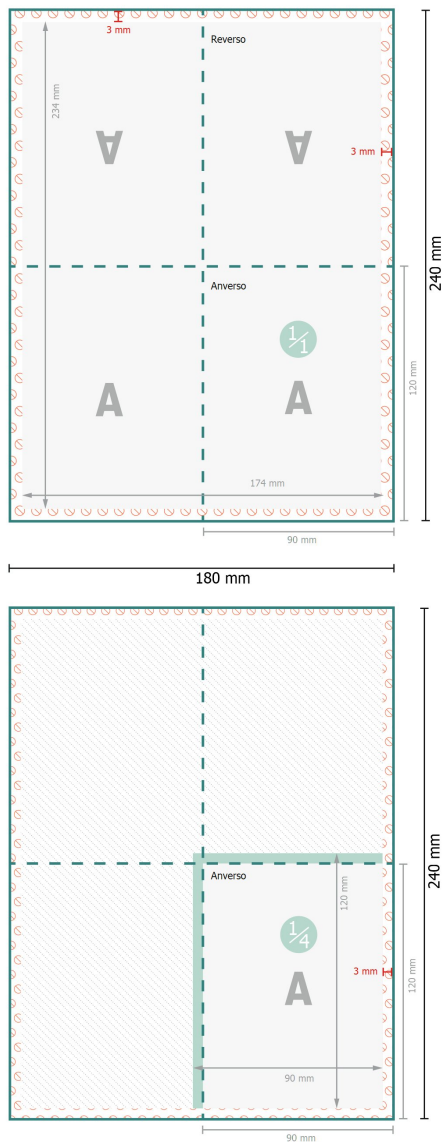

## Servilletas (Airlaid), 9 x 12 cm

9 x 12 cm

### Formato de datos:

18 x 24 cm

### Formato final (cerrado):

9 x 12 cm

### Distancia de seguridad:

4 mm

distancia de los textos/información hasta el borde del formato final.

Esto evita el corte indeseado.