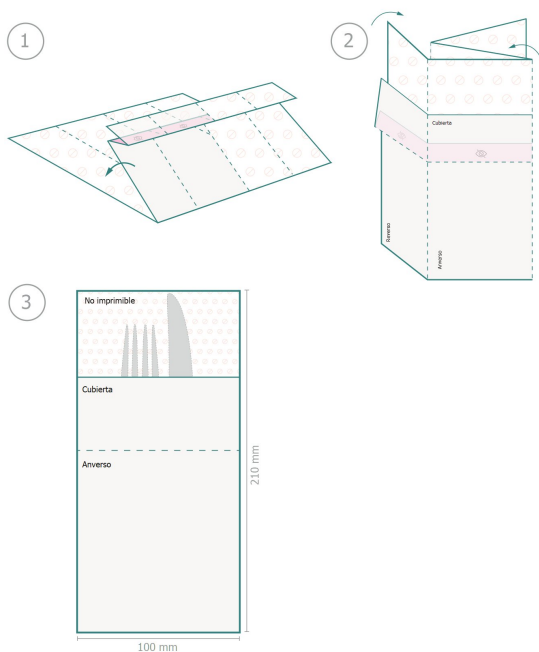

### Formato de datos:

20,3 x 19 cm

### sangrado:

3 mm

### Distancia de seguridad:

4 mm

distancia de los textos/información hasta el borde del formato final.

Esto evita el corte indeseado.

### Explicación de los símbolos

- Sangrado
- Dirección de lectura
- Formato de datos
- no visible
- Acanalado/Pliegue
- No imprimible