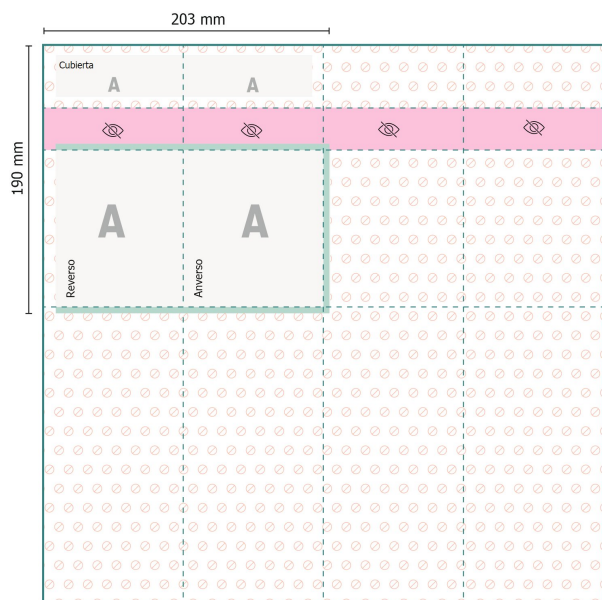

## Fundas para cubiertos (Airlaid), 10 x 21 cm

10 x 21 cm

### Formato de datos:

20,3 x 19 cm

### sangrado:

3 mm

### Distancia de seguridad:

4 mm

distancia de los textos/información hasta el borde del formato final.

Esto evita el corte indeseado.