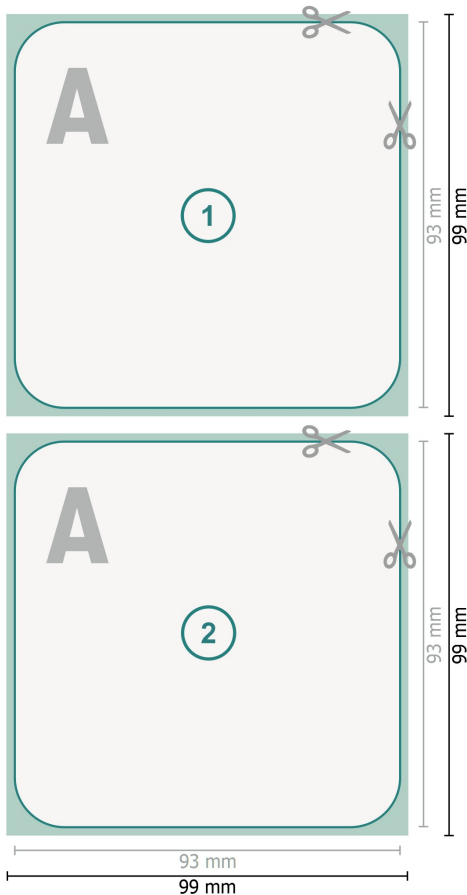

Posavasos, Cuadrado

**Formato de datos (incl. 3 mm sangrado):**

9,9 x 9,9 cm

sangrado:

3 mm

Formato final:

9,3 x 9,3 cm

Distancia de seguridad:

4 mm

distancia de los textos/información hasta el borde del formato final.

Esto evita el corte indeseado.

Explicación de los símbolos

- Sangrado
- Dirección de lectura
- Formato final
- Formato de datos
- Aquí cortamos/troquelamos tu producto

Por favor, ten en cuenta que:

Has de aplicar el margen suplementario y la distancia de seguridad según lo indicado.

Los colores del fondo, las imágenes o las gráficas se han de aplicar hasta el borde del formato de datos.