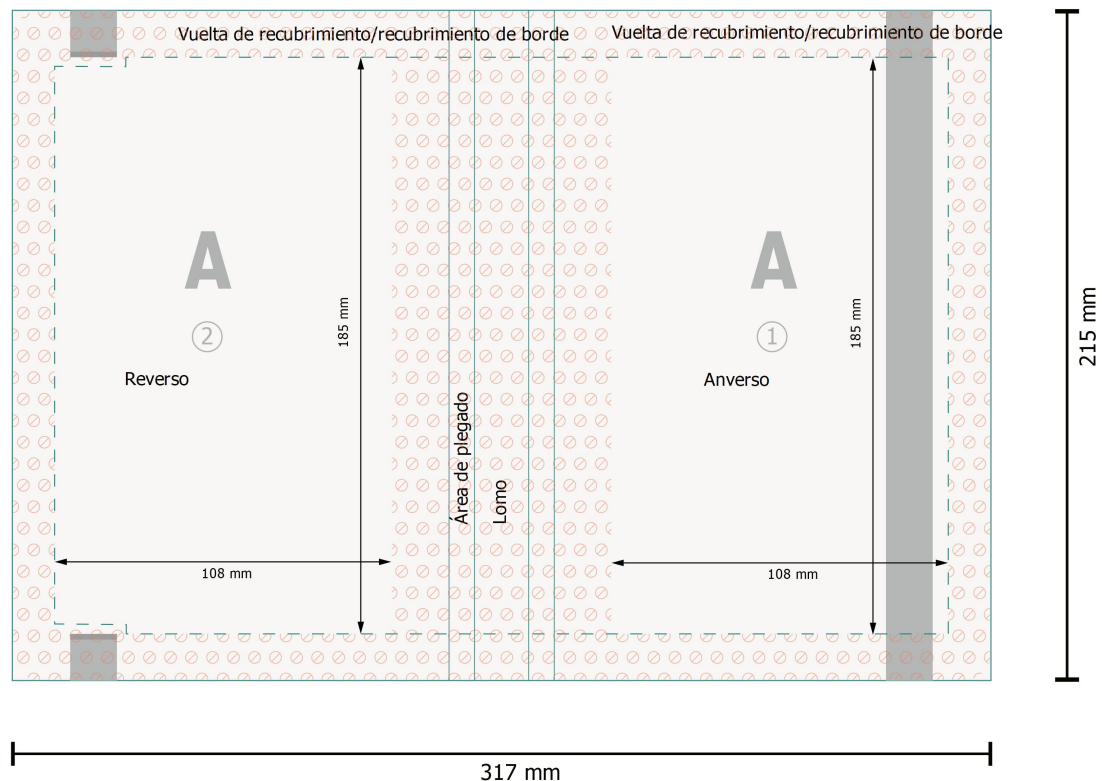

Encuadernación

Formato de datos:

31,7 x 21,5 cm

Distancia de seguridad:

15 mm
 distancia de los textos/información hasta el borde del formato final.
 Esto evita el corte indeseado.

Explicación de los símbolos

A Dirección de lectura

—|— Formato de datos

⊘ No imprimible

- - - Acanalado/Plegue

Por favor, ten en cuenta

Has de aplicar el margen suplementario y la distancia de seguridad según lo indicado.

Los colores del fondo, las imágenes o las gráficas se han de aplicar hasta el borde del formato de datos.

Durante la producción se pueden producir tolerancias por el corte, el troquelado y el plegado.

Encontrarás las indicaciones sobre los datos de impresión en la pestaña *Datos de impresión* en www.onlineprinters.es